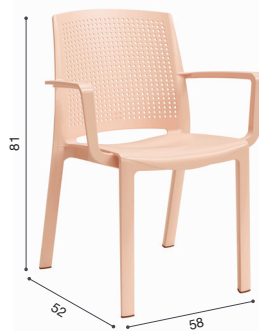

Luce

Chaise - Stuhl - Sedia

NEW

2.9 kg x18
PP

49,00

- Y0 101 855
- Y0 101 850
- Y0 101 011
- Y0 101 737
- Y0 101 814
- Y0 101 818