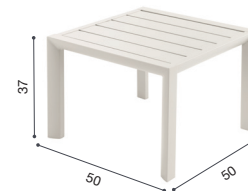

599,00

Roulettes intégrées
Integrierte Rollen
Ruote integrate

- R3 703 599
- R3 706 288
- R3 702 289
- R3 701 096

PROTECTION THAT LIVES ON
MICROBAN®

Sunset

Table basse - Beistelltisch
Tavolo basso
Aluminium - Alluminio

119,00

- R5 301 854
- R5 301 853
- 53 010 288
- 53 010 096
- R5 301 852
- 53 010 599
- 53 010 289

Sunset

Table basse - Beistelltisch
Tavolo basso
Aluminium - Alluminio

199,00

- R4 701 852
- 53 004 599
- 53 004 289
- 7 kg x1
- 53 004 288
- 53 004 096