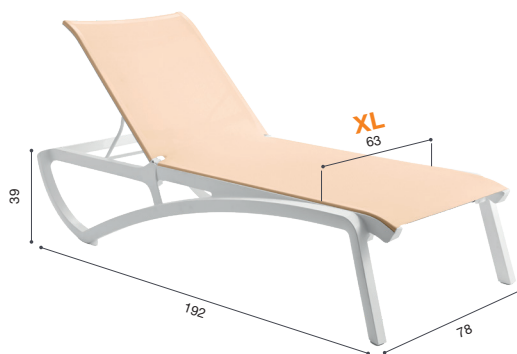

58 001 096	58 001 289	58 004 288
R4 501 096	R4 503 288	58 001 599

Sunset

Fauteuil bas - Sessel niedrig
Sedia Relax

375,00

58 002 096	58 002 289	58 003 288
58 007 096	58 009 288	58 002 599

Sunset

Fauteuil - Sessel - Poltrona

174,00

Q9 105 096	49 015 096	49 021 289
49 027 096	49 027 289	49 021 288
	49 028 288	49 026 599
	49 037 599	

Sunset

Bain de soleil - Sonnenliege - Lettino prendisole

499,00

Roulettes intégrées
Integrirte Rollen
Ruote integrate

Q8 607 096	47 045 289
47 033 096	47 034 288
47 044 096	47 047 288
47 048 096	47 035 599
47 034 289	47 049 599

Sunset

Chaise haute - Barstuhl - Sgabello

169,00

Aluminium
MICROBAN

34 300 096
34 301 289
R8 401 288
34 302 599