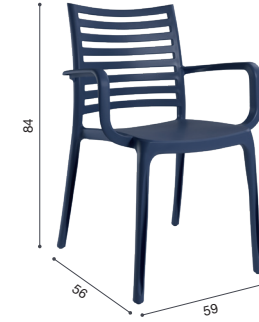

Sunday

Fauteuil - Sessel - Poltrona

3 kg x16
PP

59,00

- **NEW** R0 101 855
- **NEW** R0 101 853
- R0 101 814
- R0 101 818
- 49 109 581
- 49 109 096
- 49 109 002