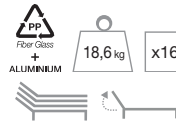

Sunset Confort

Bain de soleil - Sonnenliege - Lettino prendisole

599,00

Roulettes intégrées
Integrierte Rollen
Ruote integrate