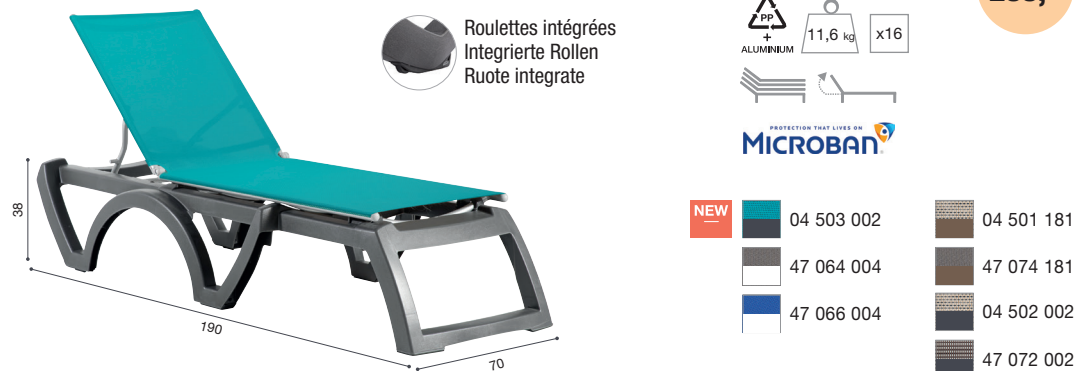

999,00

Ramatuelle 73'
Table extensible - Verlängerbarer Tisch
Tavolo allungabile

Aluminium / Alluminio

NEW S8 003 713

NEW S8 003 821

1479,00

Bali confort

Bain de soleil - Sonnenliege - Lettino prendisole

309,00

Bali

Bain de soleil - Sonnenliege - Lettino prendisole

279,00

© Pierrick VERNY - GROSFILLEX Tous droits réservés.

Jamaica beach

Bain de soleil - Sonnenliege - Lettino prendisole

239,00

Miami

Bain de soleil - Sonnenliege - Lettino prendisole

129,00

Miami

Table basse
Beistelltisch
Tavolo basso

26,00

Sunset

Parasol - Sonnenschirm - Ombrellone