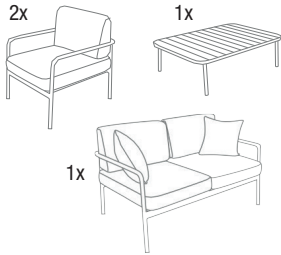

ALUMINIUM OLEFIN 36,4 kg x1 100% RECYCLABLE

OEKO-TEX®
CONFIDENCE IN TEXTILES
STANDARD 100

- U6 901 814
- U6 901 011

- Textile Oléfine gris chiné, déperlant
- Coussins déhoussables/zip, lavable à 30°
- Olefin-Stoff grau meliert, wasserabweisend
- Kissen mit abnehmbarem Bezug/Reißverschluss & waschbar bei 30°
- Tessuto in Olefina grigio pettinato, idrorepellente
- Cuscini sfoderabili/cerniera, lavabili a 30°

Composition du set
Set Zusammensetzung
Composizione dell'insieme