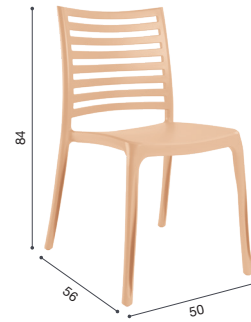

- **NEW** Q9 901 855
- **NEW** Q9 901 853
- Q9 901 814
- Q9 901 818
- 49 042 581
- 49 042 096
- 49 042 002