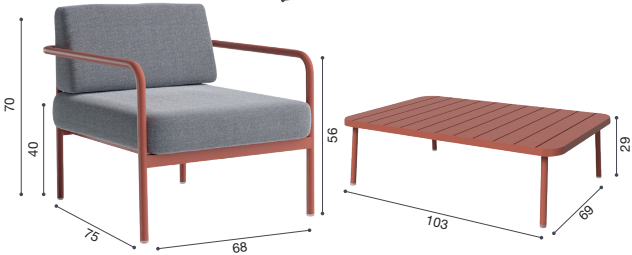

Sofa Cannes

2199,00

ALUMINIUM OLEFIN 36,4 kg x1 100% RECYCLABLE

OEKO-TEX®
CONFIDENCE IN TEXTILES
STANDARD 100

- U6 901 814
- U6 901 011

- Textile Oléfine gris chiné, déperlant
- Coussins déhoussables/zip, lavable à 30°
- Olefin-Stoff grau meliert, wasserabweisend
- Kissen mit abnehmbarem Bezug/Reißverschluss & waschbar bei 30°
- Tessuto in Olefina grigio pettinato, idrorepellente
- Cuscini sfoderabili/cerniera, lavabili a 30°

Composition du set
Set Zusammensetzung
Composizione dell'insieme

Cannes

Chaise - Stuhl - Sedia

NEW

83,00

PP Fiber Glass 3,9 kg x18 100% RECYCLABLE

- U7 6R1 855
- U7 6R1 002
- U7 6R1 784
- U7 6R1 011
- U7 6R1 737
- U7 6R1 814
- U7 6R1 736

Cannes

Fauteuil - Sessel - Poltrona

NEW

111,00

PP Fiber Glass 4,6 kg x16 100% RECYCLABLE

- U7 7R1 855
- U7 7R1 002
- U7 7R1 784
- U7 7R1 011
- U7 7R1 737
- U7 7R1 814
- U7 7R1 736

Cannes / X2.0

cf page 8

Table rabattable
Klapp Tisch - Tavolo ribaltabile

Dés/Ab/Da
309,00

Pied - Fuss - Base

NEW HPL 10 mm

Table pied résine & plateau HPL
Tisch Kunststoff-Fuß & HPL Platte
Tavolo base resina & piano HPL

Icon	x1	4,1 kg
Icon	x2	7,4 kg
Icon	x2	9,4 kg
Icon	x2	4,3 kg

Cannes

Tabouret haut - Bar Hocker - Sgabello

89,00

PP Fiber Glass 3,7 kg x4

1. NEW
2. U6 101 818
   - U6 101 002
   - U6 101 011
   - U6 101 814