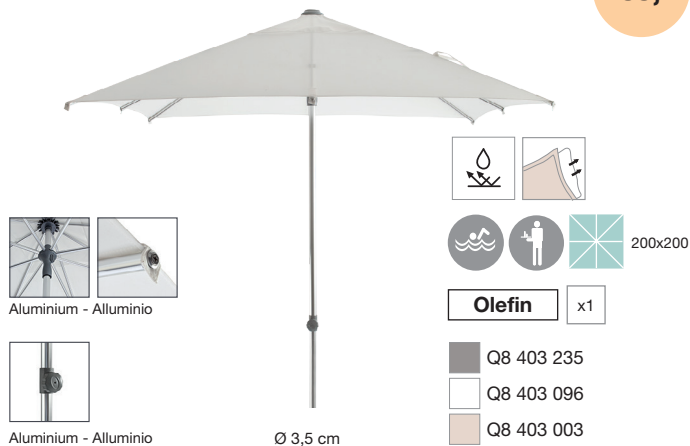

309,00

Bali

Bain de soleil - Sonnenliege - Lettino prendisole

279,00

© Pierrick VERNY - GROSFILLEX Tous droits réservés.

Jamaica beach

Bain de soleil - Sonnenliege - Lettino prendisole

239,00

Miami

Bain de soleil - Sonnenliege - Lettino prendisole

129,00

Miami

Table basse
Beistelltisch
Tavolo basso

26,00

Sunset

Parasol - Sonnenschirm - Ombrellone

299,00

Windmaster

Parasol - Sonnenschirm - Ombrellone

429,00

Greenwich

Parasol - Sonnenschirm - Ombrellone

779,00

Housse universelle