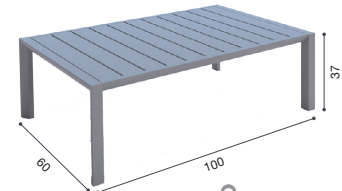

119,00

- R5 301 854
- R5 301 853
- 53 010 288
- 53 010 096
- R5 301 852
- 53 010 599
- 53 010 289

Sunset

Table basse - Beistelltisch
Tavolo basso
Aluminium - Alluminio

199,00

- R4 701 852
- 53 004 599
- 53 004 289
- 7 kg x1
- 53 004 288
- 53 004 096