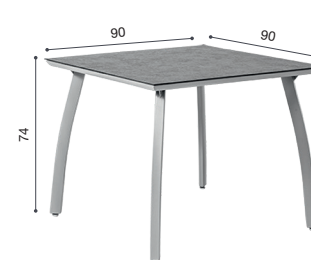

119,00

- R5 301 854
- R5 301 853
- 53 010 288
- 53 010 096
- R5 301 852
- 53 010 599
- 53 010 289

Sunset

Table basse - Beistelltisch
Tavolo basso
Aluminium - Alluminio

199,00

- R4 701 852
- 53 004 599
- 53 004 289
- 7 kg x1
- 53 004 288
- 53 004 096

Sunset Confort

Fauteuil - Sessel - Poltrona

199,00

- U2 303 599
- U2 301 288
- U2 302 289
- U2 302 096

PROTECTION THAT LIVES ON
MICROBAN®

Sunset

Table - Tisch - Tavolo
Plateau HPL - HPL Platte - Piano HPL
Piètement aluminium - Aluminium Gestell - Base alluminio

540,00

- R4 101 789 + 55 729 599
- R4 101 788 + 55 729 288
- R4 101 788 + 55 729 289
- R4 101 096 + 55 729 096
- R4 101 788 + R3 801 852
- 22,5 kg x2

NEW

Sunset

Table - Tisch - Tavolo
Plateau HPL - HPL Platte - Piano HPL
Piètement aluminium - Aluminium Gestell - Base alluminio