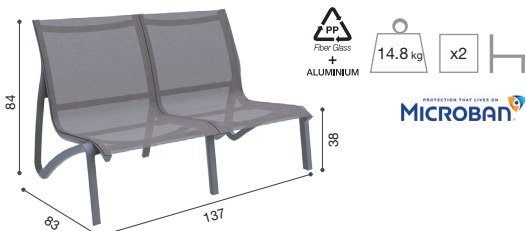

58 001 096	58 001 289	58 004 288
R4 501 096	R4 503 288	58 001 599

Sunset

Fauteuil bas - Sessel niedrig
Sedia Relax

375,00

58 002 096	58 002 289	58 003 288
58 007 096	58 009 288	58 002 599

Sunset

Fauteuil - Sessel - Poltrona