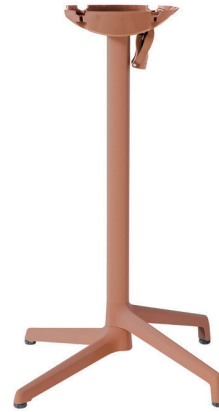

X2.0 / Cannes

Table haute rabattable - Klappbarer Bartisch
Tavolo alto ribaltabile

Prix table haute
Bartischpreis
Prezzo tavolo alto

COMPACT

ø60	348,00
60x68	364,00
68x68	388,00
79x79	438,00