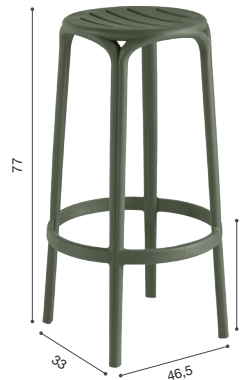

Cannes

Tabouret haut - Bar Hocker - Sgabello

89,00

PP Fiber Glass 3,7 kg x4

1. NEW
2. U6 101 818
   - U6 101 002
   - U6 101 011
   - U6 101 814