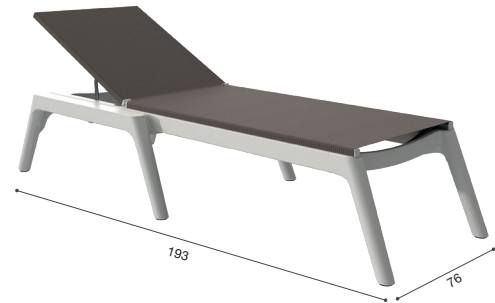

Bain de soleil - Sonnenliege - Lettino prendisole

NEW

Basic
299,00

Classic
325,00

BDS Basic
 Blanc Glacier / T21 Taupe
 U9 801 096

BDS Basic
 Blanc Glacier / T42 Straw
 U9 802 096

BDS Basic
 Anthracite / T2 Cappuccino
 U9 803 002