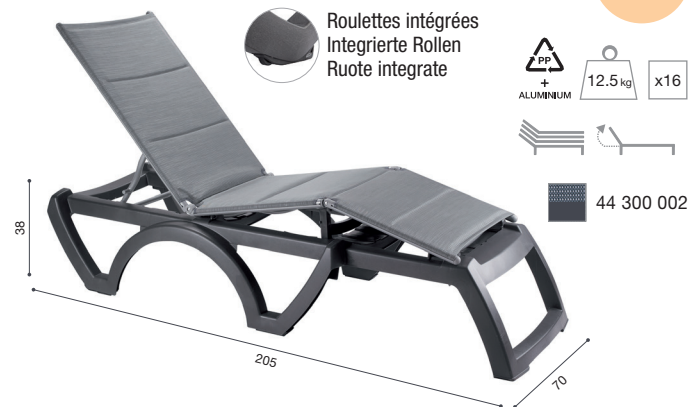

Bali confort

Bain de soleil - Sonnenliege - Lettino prendisole

309,00