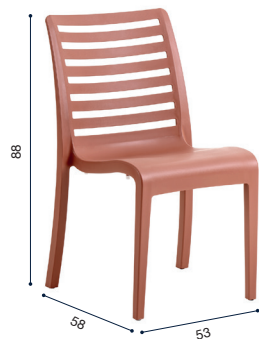

Q8 607 096	47 045 289
47 033 096	47 034 288
47 044 096	47 047 288
47 048 096	47 035 599
47 034 289	47 049 599

Sunset

Chaise haute - Barstuhl - Sgabello

169,00

Aluminium
MICROBAN

34 300 096
34 301 289
R8 401 288
34 302 599

Sunset

Transat - Klappbare Sonnenliege - Sdraio pieghevole

279,00

MICROBAN

R7 705 096	R7 706 288
R7 706 289	R7 710 288
R7 709 289	R7 708 599

Slat

Chaise - Stuhl - Sedia

69,00

- U6 401 818
- U6 401 581
- U6 401 289
- U6 401 850
- U6 401 814
- U6 401 181

Slat

Fauteuil - Sessel - Poltrona

74,00

- U6 301 818
- U6 301 581
- U6 301 289
- U6 301 850
- U6 301 814
- U6 301 181

Vegetal

Chaise - Stuhl - Sedia