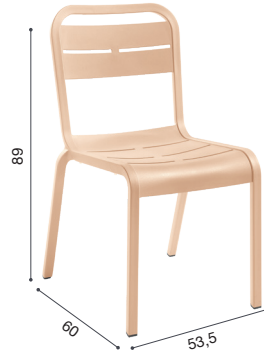

Cannes

Chaise - Stuhl - Sedia

NEW

83,00