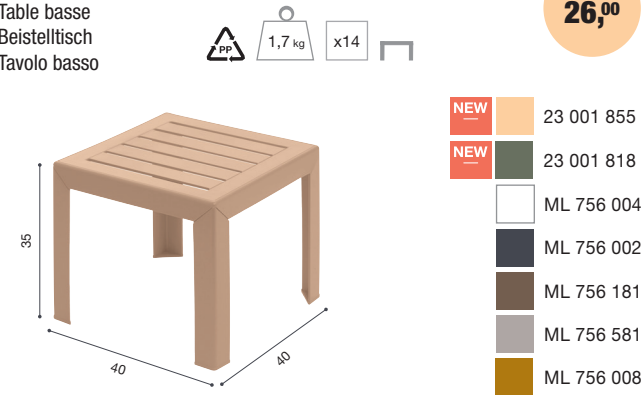

Miami

Bain de soleil - Sonnenliege - Lettino prendisole

129,00

Miami

Table basse
Beistelltisch
Tavolo basso

26,00

Sunset

Parasol - Sonnenschirm - Ombrellone