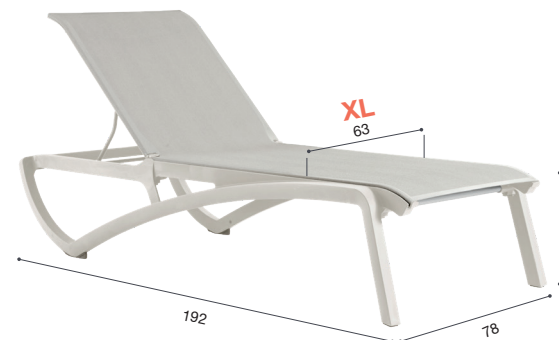

NEW Argile Beige / T54 Beige Sand Q8 606 854

NEW Cobalt Blue / T53 Night Blue Q8 605 853

Lichen / T50 Coton Q8 601 852

MICROBAN

ecolibrium

100% RECYCLE