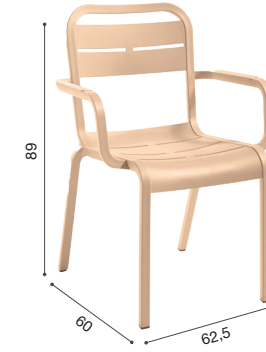

Cannes

Fauteuil - Sessel - Poltrona

NEW

111,00