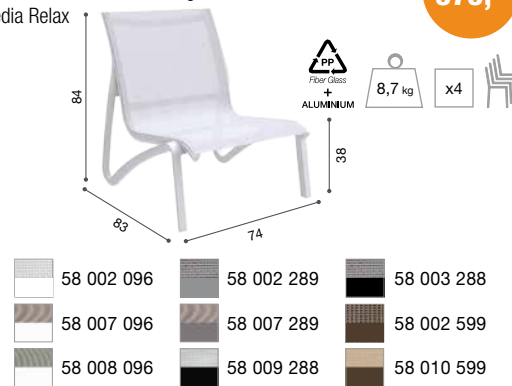

205,00

- R4 701 852
- 53 004 599
- 53 004 289
- 53 004 288
- 53 004 096

Sunset Confort

Fauteuil - Sessel - Poltrona

199,00

- U2 303 599
- U2 301 288
- U2 302 289
- U2 302 096

Sunset

Table - Tisch - Tavolo
Plateau HPL - HPL Platte - Piano HPL
Piètement aluminium - Aluminium Gestell - Base alluminio

535,00

- R4 101 789 + 55 729 599
- R4 101 788 + 55 729 288
- R4 101 788 + 55 729 289
- R4 101 096 + 55 729 096
- R4 101 788 + R3 801 852

Sunset

Table - Tisch - Tavolo
Plateau HPL - HPL Platte - Piano HPL
Piètement aluminium - Aluminium Gestell - Base alluminio

700,00

- R5 001 789 + 55 734 599
- R5 001 788 + 55 734 288
- R5 001 788 + 55 734 289
- R5 001 096 + 55 734 096
- R5 001 788 + R6 501 852

Sunset

Canapé 2 places - Lounge Sofa 2 Plätze
Divano 2 posti

745,00

58 001 096	58 001 289	58 004 288
R4 501 096	R4 501 289	58 001 599
R4 502 096	R4 503 288	R4 504 599

Sunset

Fauteuil bas - Sessel niedrig
Sedia Relax

375,00

58 002 096	58 002 289	58 003 288
58 007 096	58 007 289	58 002 599
58 008 096	58 009 288	58 010 599