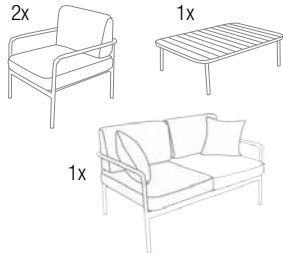

Composition du set
Set Zusammensetzung
Composizione dell'insieme