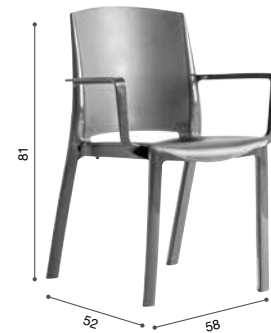

Milton

Fauteuil - Sessel - Poltrona

45,00

3 kg x16

NEW

- Q6 701 850
- Q6 701 814
- 49 009 096
- 49 009 581
- 49 009 181