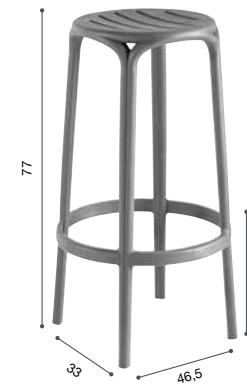

Table pied résine & plateau HPL
Tisch Kunststoff-Fuß & HPL Platte
Tavolo base resina & piano HPL

69x69x74.5 79x79x74.5 D69x74.5

x1 4,1 kg
x2 6,2 kg
x2 8,2 kg
x2 4,9 kg

Cannes

Table rabattable
Klapptisch - Tavolo ribaltabile

Dès/Ab/Da 549,00

Pied - Fuss - Base HPL 10 mm

NEW

Table pied résine & plateau HPL
Tisch Kunststoff-Fuß & HPL Platte
Tavolo base resina & piano HPL

110x69x74.5 120x79x74.5

x1 8,9 kg
x2 9,9 kg
x2 12,4 kg

Cannes

Table haute rabattable
Klappbarer Bartisch
Tavolo alto ribaltabile

Dès/Ab/Da 359,00

Pied - Fuss - Tavolo HPL 10 mm

NEW

Table pied résine & plateau HPL
Tisch Kunststoff-Fuß & HPL Platte
Tavolo base resina & piano HPL

69x69x109 79x79x109 D69x109

x1 6,6 kg
x2 6,2 kg
x2 8,2 kg
x2 4,9 kg

Cannes

Tabouret haut - Bar Hocker - Sgabello

85,00

PP Fiber Glass 3,7 kg x4

U6 101 002
U6 101 011
U6 101 814

Ramatuelle 73'