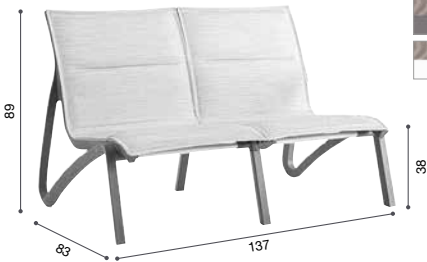

Table duo

Table rabattable - Klappbarer Tisch
Tavolo ribaltabile

199,00

ACIER / STAHL / ACCIAIO

12,5 kg x1

S7 501 710

Table haute rabattable - Klappbarer Bartisch
Tavolo alto ribaltabile

219,00

ACIER / STAHL / ACCIAIO

13,5 kg x1

S7 601 710

Sunset Confort

Canapé 2 places - Lounge Sofa 2 Plätze
Divano 2 posti

899,00

- U2 503 599
- U2 501 288
- U2 502 289
- U2 502 096

Sunset Confort

Fauteuil bas - Sessel niedrig - Sedia Relax

422,00

- U2 403 599
- U2 401 288
- U2 402 289
- U2 402 096

Sunset

Lot 2 accoudoirs - Set 2 Armlehnen - Set 2 braccioli

59,00

- CT 416 599
- CT 416 289
- CT 416 288
- CT 416 096