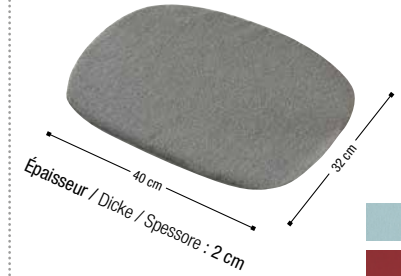

PP
+ ACIER / STAHL / ACCIAIO

5.3 kg x4

- 49 181 713
- 49 181 711
- 49 181 712
- 49 181 710

Ramatuelle 73'

Coussin - Kissen - Cuscino

36,00

x4

sunbrella