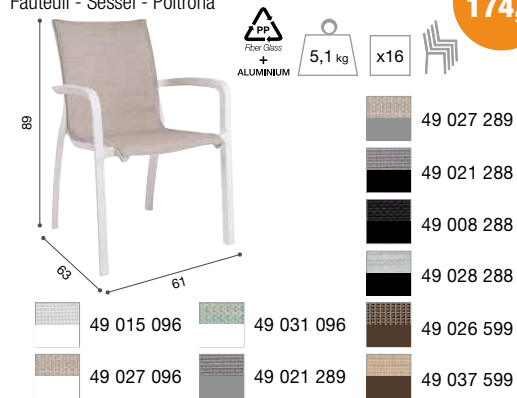

Sunset

Fauteuil - Sessel - Poltrona

174,00