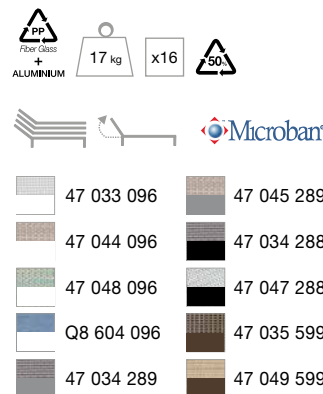

58 001 096	58 001 289	58 004 288
R4 501 096	R4 501 289	58 001 599
R4 502 096	R4 503 288	R4 504 599

Sunset

Fauteuil bas - Sessel niedrig
Sedia Relax

375,00

58 002 096	58 002 289	58 003 288
58 007 096	58 007 289	58 002 599
58 008 096	58 009 288	58 010 599

499,00

Roulettes intégrées
Integrierte Rollen
Ruote integrate

47 033 096	47 045 289
47 044 096	47 034 288
47 048 096	47 047 288
Q8 604 096	47 035 599
47 034 289	47 049 599

Sunset

Chaise haute - Barstuhl - Sgabello