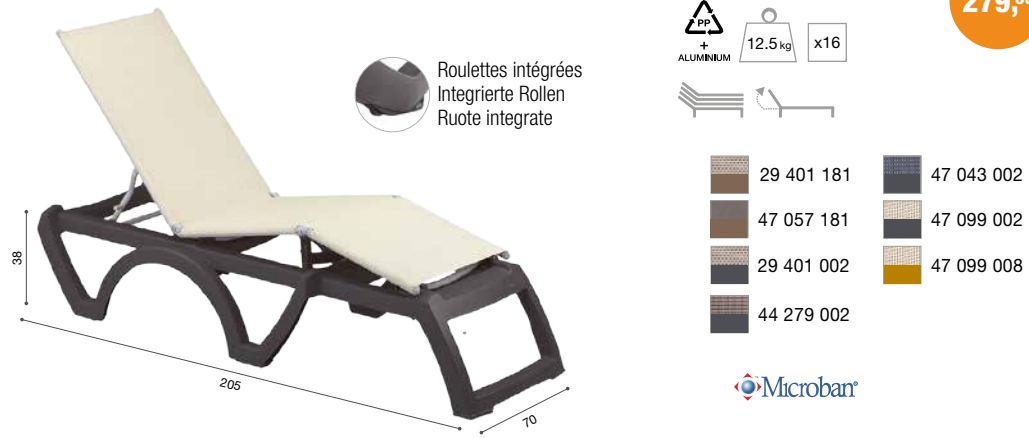

Ramatuelle 73'

Table extensible - Verlängerbarer Tisch
Tavolo allungabile

Aluminium / Alluminio
Plateau HPL - HPL Platte - Piano HPL

S8 002 713

S8 002 821

1294,00

Bali confort

Bain de soleil - Sonnenliege - Lettino prendisole

309,00

Bali

Bain de soleil - Sonnenliege - Lettino prendisole

279,00

Jamaica beach

Bain de soleil - Sonnenliege - Lettino prendisole

229,00

Miami