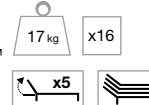

Sunset Green Edition

Bain de soleil - Sonnenliege - Lettino prendisole

549,00

Lichen / T50 coton
Q8 601 852

MADE WITH **ecolibrium**
NO BAKED PLASTIFIERS

• Base : fabriquée à partir de 50% de matière recyclée post industrie et post consommation.
Toile ECOLIBRIUM™ de Dow : composée d'un plastifiant écologique issu du végétal.

• Gestell : hergestellt aus 50% Post-Consumer Recyclingmaterial.
DOW ECOLIBRIUM™ Bezug: besteht aus einem umweltfreundlichen Weichmacher, der aus Pflanzen gewonnen wird.

• Struttura: realizzata a partire dal 50% di materiale riciclato post-consumo.
Telo ECOLIBRIUM™ Dom: composto da resina vegetale ecologica.