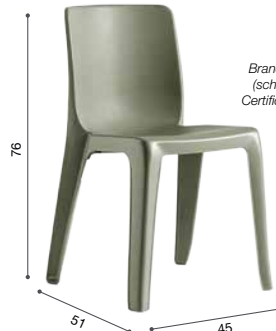

Denver

Chaise - Stuhl - Sedia

2,8 kg x18

2,8 kg x18

59,00

1. M2 Non Feu
   Brandschutznorm M2
   (schwer entflammbar)
   Certificata M2 (ignifuga)
2. 33 600 002
   - 33 600 027
   - 33 400 003
   - 33 600 009
   - 33 510 003
   - 55 001 818
   - 55 001 002

49,00

NEW