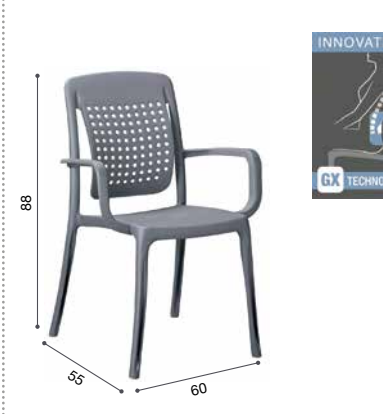

Factory

Fauteuil - Sessel - Poltrona

59,00

- 39 900 096
- 39 900 289
- 39 900 019*
- R1 301 818