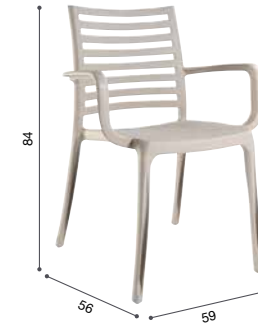

Sunday

Fauteuil - Sessel - Poltrona

59,00

3 kg x16

NEW

- R0 101 814
- R0 101 818
- 49 109 680
- 49 109 581
- 49 109 096
- 49 109 002