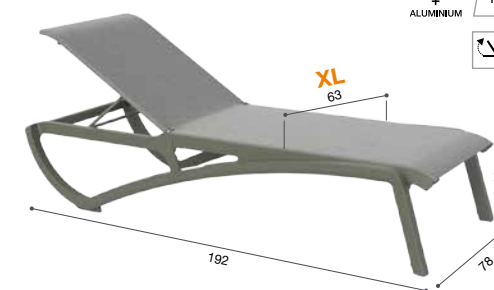

Transat - Klappbare Sonnenliege -
Sdraio pieghevole

NEW

295,00

MADE WITH **ecolibrium**
NO BAKED PLASTIFIERS

Lichen / T50 coton
R7 714 852

Sunset Green Edition

Canapé 2 places - Lounge Sofa 2 Plätze - Divano 2 posti

NEW

819,00

MADE WITH **ecolibrium**
NO BAKED PLASTIFIERS

Lichen / T50 coton
R4 501 852

Sunset Green Edition

Bain de soleil - Sonnenliege - Lettino prendisole

549,00

Lichen / T50 coton
Q8 601 852