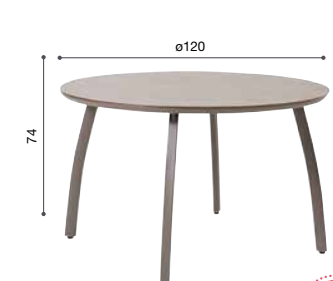

- R5 001 789 + 55 734 599
- R5 001 788 + 55 734 288
- R5 001 788 + 55 734 289
- R5 001 096 + 55 734 096
- R5 001 788 + R6 501 852