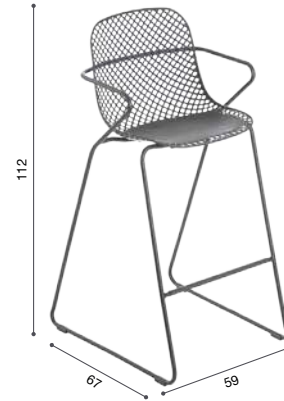

69x69x109 79x79x109 D69x109

x1 6,6 kg
x2 6,2 kg
x2 8,2 kg
x2 4,9 kg

Cannes

Tabouret haut - Bar Hocker - Sgabello

85,00

PP Fiber Glass 3,7 kg x4

U6 101 002
U6 101 011
U6 101 814

Ramatuelle 73'

Chaise - Stuhl - Sedia

125,00

PP
+ ACIER / STAHL / ACCIAIO

6.4 kg x8

- 49 175 736
- 49 175 713
- 49 175 711
- 49 175 712

Ramatuelle 73'

Chaise haute - Barstuhl - Sgabello

129,00