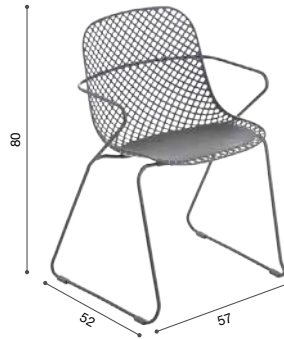

Dès/Ab/Da 549,00

Pied - Fuss - Base HPL 10 mm

NEW

Table pied résine & plateau HPL
Tisch Kunststoff-Fuß & HPL Platte
Tavolo base resina & piano HPL

110x69x74.5 120x79x74.5

x1 8,9 kg
x2 9,9 kg
x2 12,4 kg

Cannes

Table haute rabattable
Klappbarer Bartisch
Tavolo alto ribaltabile

Dès/Ab/Da 359,00

Pied - Fuss - Tavolo HPL 10 mm

NEW

Table pied résine & plateau HPL
Tisch Kunststoff-Fuß & HPL Platte
Tavolo base resina & piano HPL

69x69x109 79x79x109 D69x109

x1 6,6 kg
x2 6,2 kg
x2 8,2 kg
x2 4,9 kg

Cannes

Tabouret haut - Bar Hocker - Sgabello

85,00

PP Fiber Glass 3,7 kg x4

U6 101 002
U6 101 011
U6 101 814

Ramatuelle 73'

Chaise - Stuhl - Sedia

125,00

PP
+ ACIER / STAHL / ACCIAIO

6.4 kg x8

- 49 175 736
- 49 175 713
- 49 175 711
- 49 175 712

Ramatuelle 73'

Chaise haute - Barstuhl - Sgabello

129,00