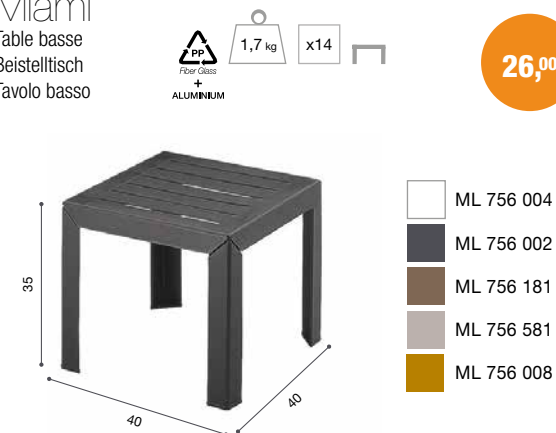

Bain de soleil - Sonnenliege - Lettino prendisole

129,00

Miami

Table basse
Beistelltisch
Tavolo basso

26,00

Sunset

Parasol - Sonnenschirm - Ombrellone

299,00