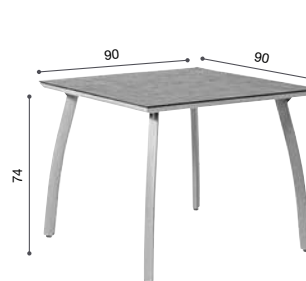

Table basse - Beistelltisch
Tavolo basso
Aluminium - Alluminio

119,00

- 53 010 288
- 53 010 096
- R5 301 852
- 53 010 599
- 53 010 289

Sunset

Table basse - Beistelltisch
Tavolo basso
Aluminium - Alluminio

205,00

- R4 701 852
- 53 004 599
- 53 004 289
- 53 004 288
- 53 004 096

Sunset Confort

Fauteuil - Sessel - Poltrona

199,00

- U2 303 599
- U2 301 288
- U2 302 289
- U2 302 096

Sunset

Table - Tisch - Tavolo
Plateau HPL - HPL Platte - Piano HPL
Piètement aluminium - Aluminium Gestell - Base alluminio

535,00

- R4 101 789 + 55 729 599
- R4 101 788 + 55 729 288
- R4 101 788 + 55 729 289
- R4 101 096 + 55 729 096
- R4 101 788 + R3 801 852

Sunset

Table - Tisch - Tavolo
Plateau HPL - HPL Platte - Piano HPL
Piètement aluminium - Aluminium Gestell - Base alluminio