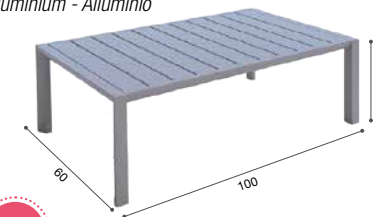

Table basse - Beistelltisch
Tavolo basso
Aluminium - Alluminio

119,00

- 53 010 288
- 53 010 096
- R5 301 852
- 53 010 599
- 53 010 289

Sunset

Table basse - Beistelltisch
Tavolo basso
Aluminium - Alluminio

205,00

- R4 701 852
- 53 004 599
- 53 004 289
- 53 004 288
- 53 004 096

Sunset Confort

Fauteuil - Sessel - Poltrona

199,00

- U2 303 599
- U2 301 288
- U2 302 289
- U2 302 096

Sunset

Table - Tisch - Tavolo
Plateau HPL - HPL Platte - Piano HPL
Piètement aluminium - Aluminium Gestell - Base alluminio