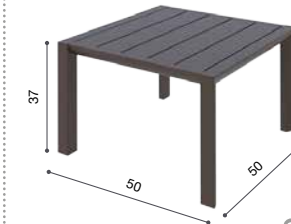

Sunset

Table basse - Beistelltisch
Tavolo basso
Aluminium - Alluminio

119,00

- 53 010 288
- 53 010 096
- R5 301 852
- 53 010 599
- 53 010 289