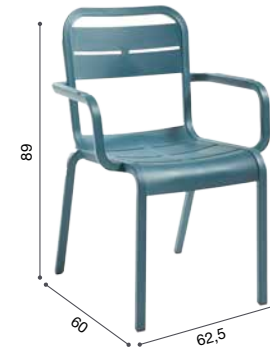

Composition du set
Set Zusammensetzung
Composizione dell'insieme

Cannes

Chaise - Stuhl - Sedia

82,00

PP Fiber Glass 3,9 kg x18

U7 601 011 U7 601 737
U7 601 002 U7 601 736
U7 601 814 U7 601 784

Cannes

Fauteuil - Sessel - Poltrona

110,00

PP Fiber Glass 4,6 kg x16

U7 701 011 U7 701 737
U7 701 002 U7 701 736
U7 701 814 U7 701 784

Cannes

Table rabattable
Klapptisch - Tavolo ribaltabile

Dès/Ab/Da 320,00

Pied - Fuss - Base HPL 10 mm

NEW

Table pied résine & plateau HPL
Tisch Kunststoff-Fuß & HPL Platte
Tavolo base resina & piano HPL

69x69x74.5 79x79x74.5 D69x74.5

x1 4,1 kg
x2 6,2 kg
x2 8,2 kg
x2 4,9 kg

Cannes

Table rabattable
Klapptisch - Tavolo ribaltabile