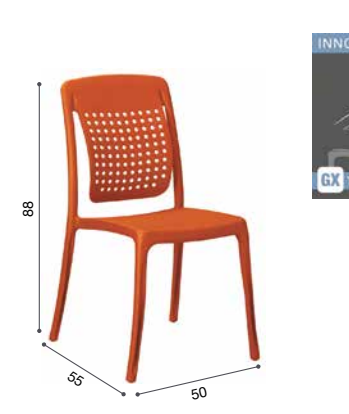

Vegetal

Chaise - Stuhl - Sedia

69,00

- 49 585 736
- 49 585 581
- 49 585 181
- 18 401 850
- 18 401 289
- 18 401 814

NEW

Vegetal

Fauteuil - Sessel - Poltrona

74,00

- 49 675 736
- 49 675 581
- 49 675 181
- 14 301 850
- 14 301 289
- 14 301 814

NEW

Factory

Chaise - Stuhl - Sedia

55,00

- 35 900 096
- 35 900 289
- 35 900 019*
- R1 201 818

Factory

Fauteuil - Sessel - Poltrona

59,00

- 39 900 096
- 39 900 289
- 39 900 019*
- R1 301 818

Sunday

Chaise - Stuhl - Sedia

55,00

2,7 kg x16

NEW

- Q9 901 814
- Q9 901 818
- 49 042 680
- 49 042 581
- 49 042 096
- 49 042 002